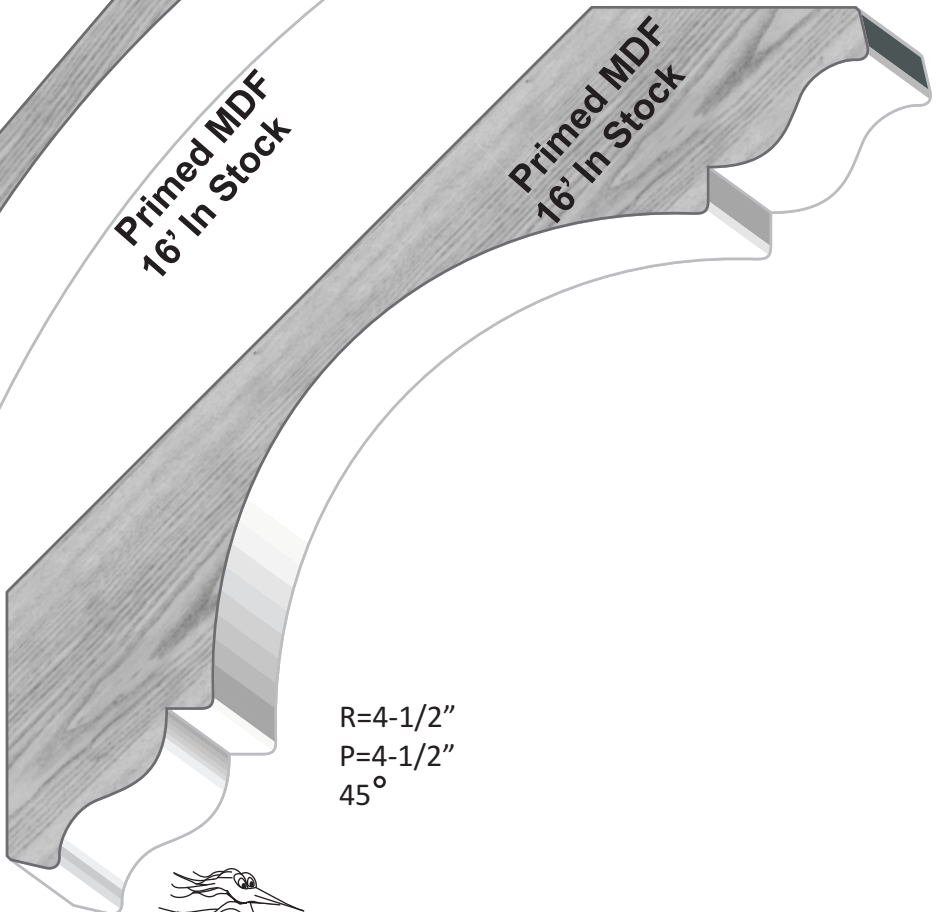

R=4-1/2"
P=4-1/2"
45°

Primed MDF
16' In Stock